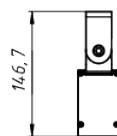

LAD LED LINE-60-15S

Модель / Артикул	LAD LED LINE-60-15S
Световой поток*, Лм	1912
Угол излучения	60*
Энергопотребление, Вт	15
Цветовая температура**, К	5000К
Индекс цветопередачи***	Ra 70
Кэффициент мощности	0.95
Номинальное напряжение питания****, В	AC230
Влаго и пылезащита	IP66
Вид климатического исполнения	УХЛ1
Класс защиты от поражения эл. током	I
Диапазон рабочих температур	-65°C ... +50°C
Тип крепления	Люра
Габаритные размеры светильника*****, мм	329 x 48 x 147
Гарантийный срок	5 лет