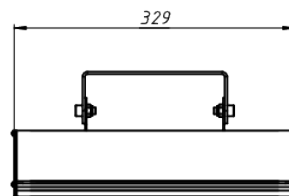

LAD LED LINE-60-15S

Модель / Артикул	LAD LED LINE-60-15S
Световой поток*, Лм	1912
Угол излучения	60*
Энергопотребление, Вт	15
Цветовая температура**, К	5000К
Индекс цветопередачи***	Ra 70
Кэффициент мощности	0.95
Номинальное напряжение питания****, В	AC230
Влаго и пылезащита	IP66
Вид климатического исполнения	УХЛ1
Класс защиты от поражения эл. током	I
Диапазон рабочих температур	-65°C ... +50°C
Тип крепления	Люра
Габаритные размеры светильника*****, мм	329 x 48 x 147
Гарантийный срок	5 лет